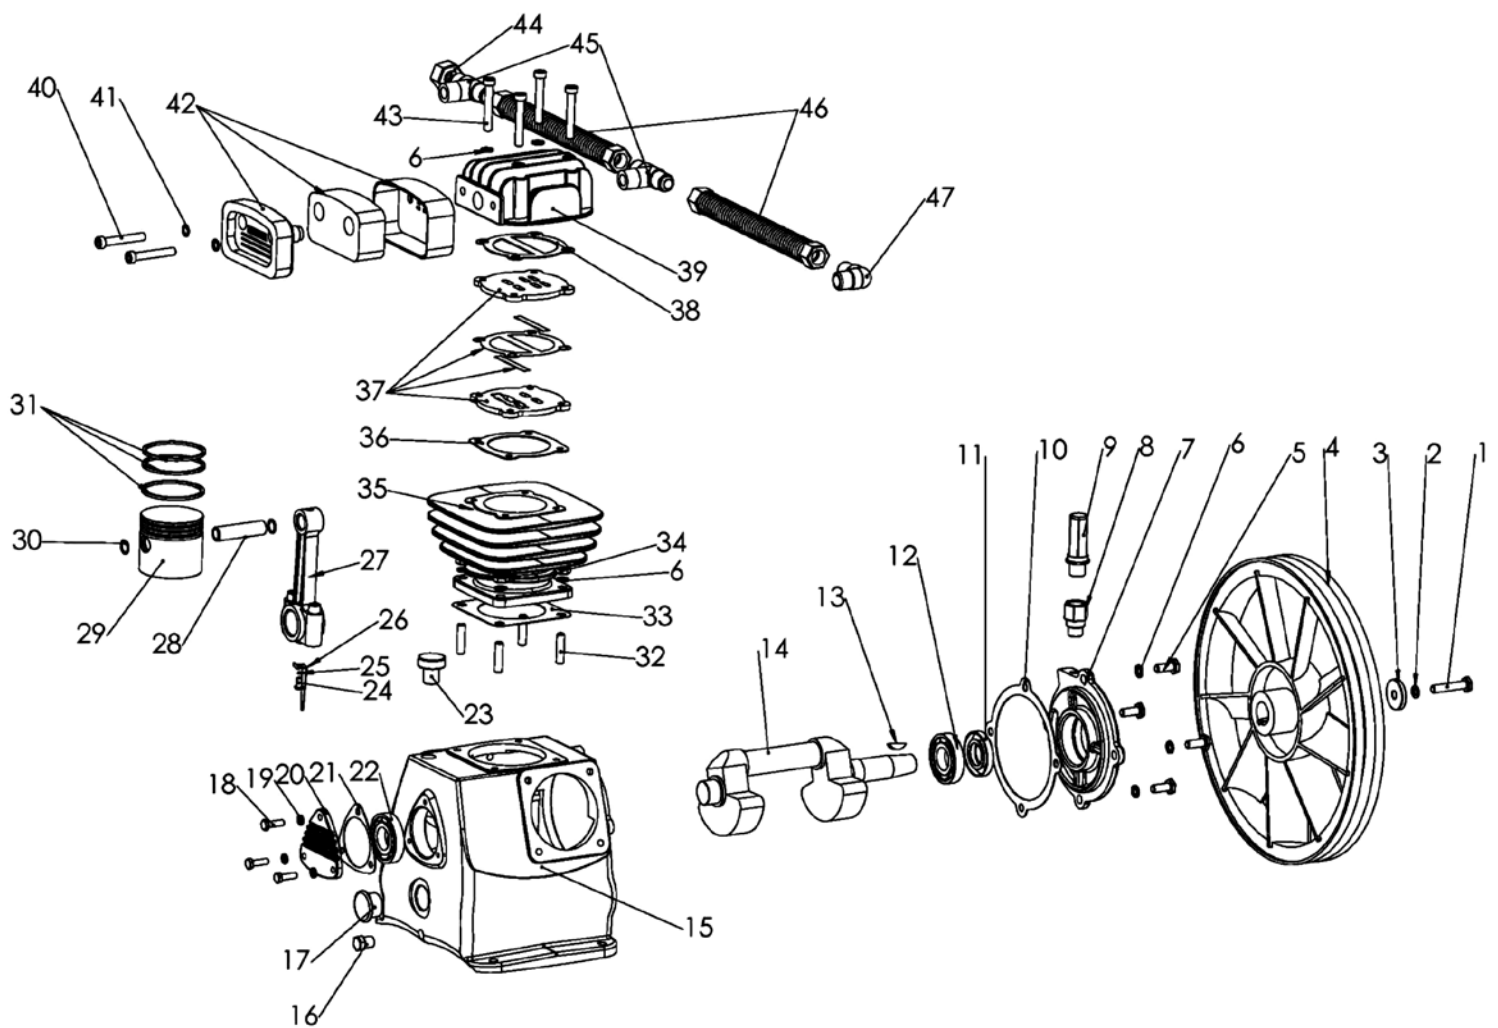

LB-40-2

Масса (нетто)	31.8	Kg
Внешние Размеры	430*330*350	mm*mm*mm