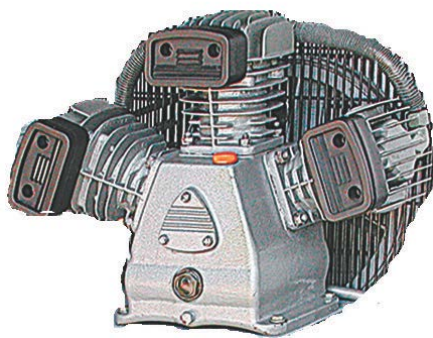

LB-40-2

Масса (нетто)	31.8	Kg
Внешние Размеры	430*330*350	mm*mm*mm

Узел насоса LB40-2